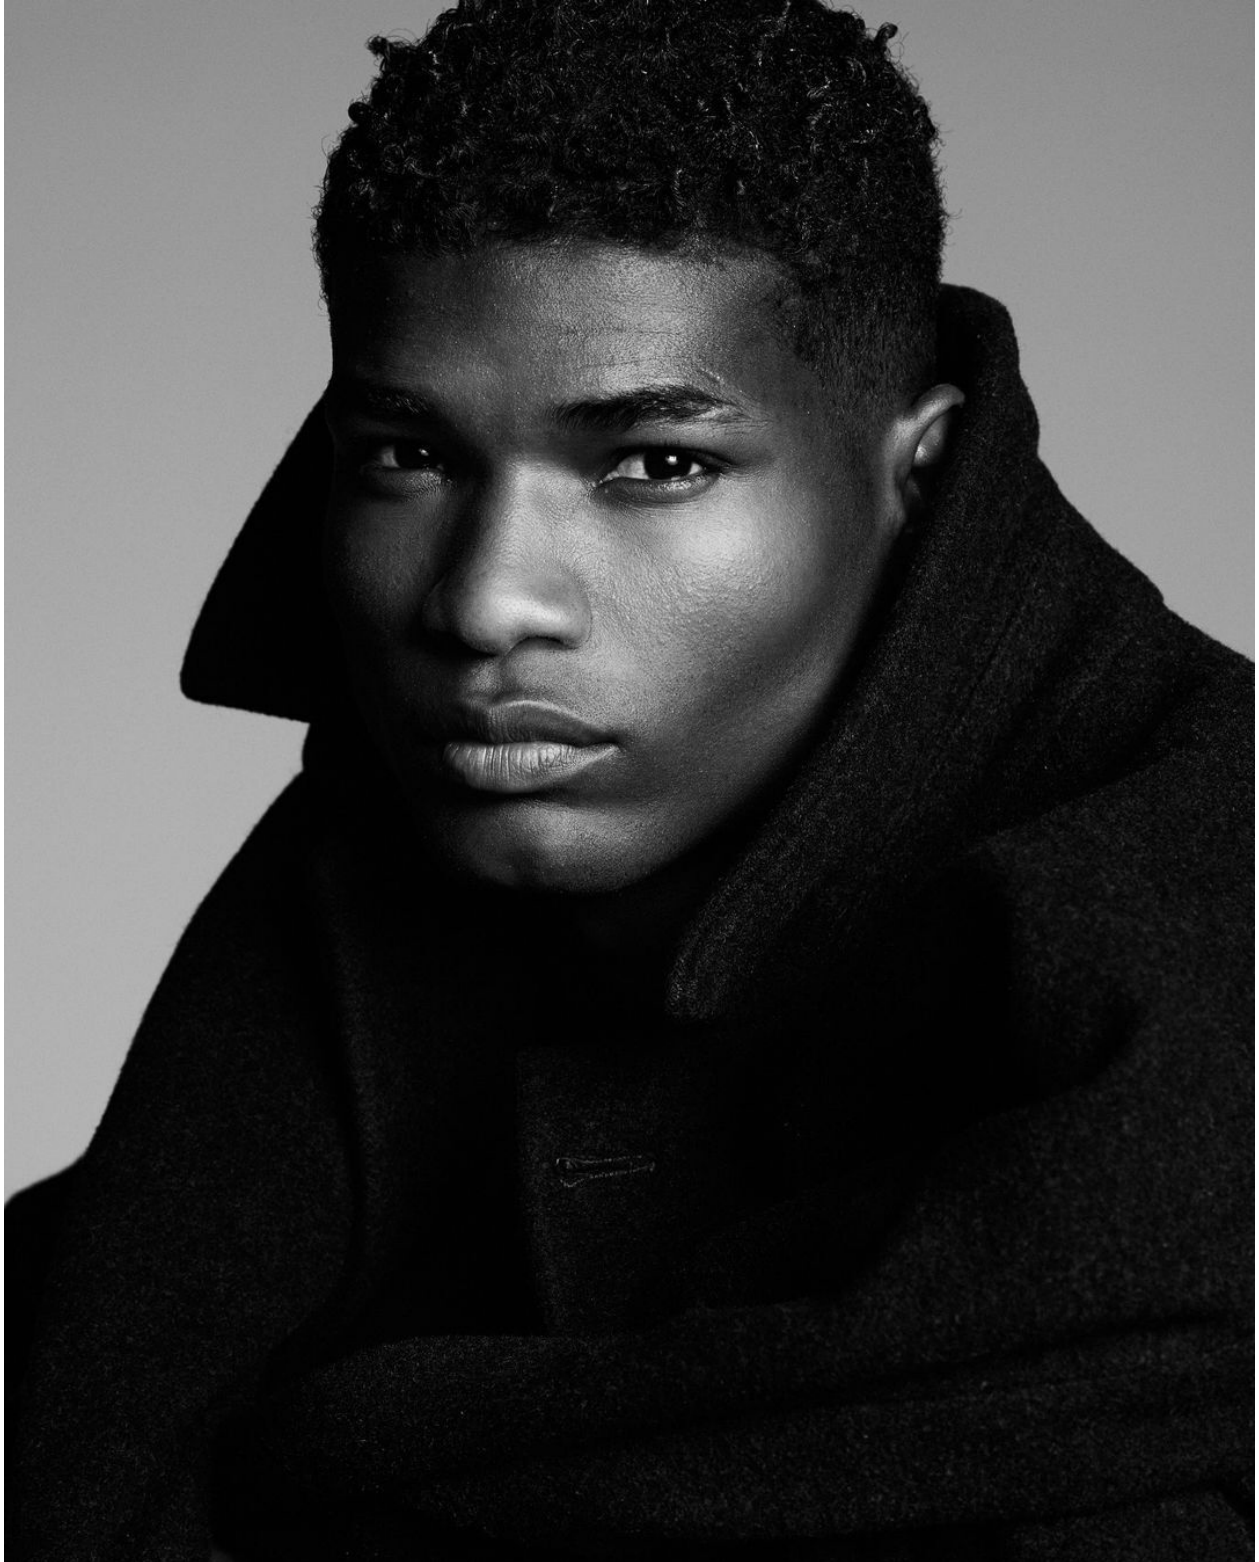

ELSON LIMA

height 6'2.5 · bust 38.5" · waist 30.5" · hips 39"
shoes size 43 EU/12 US/8 UK · hair dark brown · eyes brown

ELSON LIMA

height 6'2.5" · bust 38.5" · waist 30.5" · hips 39"
shoes size 43 EU/12 US/8 UK · hair dark brown · eyes brown

MGM
MODELS

MGM
MODELS

ELSON LIMA

height 6'2.5" · bust 38.5" · waist 30.5" · hips 39"
shoes size 43 EU/12 US/8 UK · hair dark brown · eyes brown

ELSON LIMA

height 6'2.5 · bust 38.5" · waist 30.5" · hips 39"
shoes size 43 EU/12 US/8 UK · hair dark brown · eyes brown

BRASIL

O GUIA DEFINITIVO DO HOMEM COM ESTILO

GQ Style

VERÃO 2020

QUERO SER UM POPSTAR
INSPIRE-SE NO VISUAL DE HIT MAKERS COMO MALUMA E ATTOOXXA

SEXY IS BACK

ALFAIATARIA COM PELE À MOSTRA?
POR QUE NÃO? + TOM FORD DECRETA: "NÃO SE DEVE VESTIR SMOKING ANTES DAS 6"
+ TIMOTHÉE CHALAMÉT, O ENFANT TERRIBLE DOS RED CARPETS